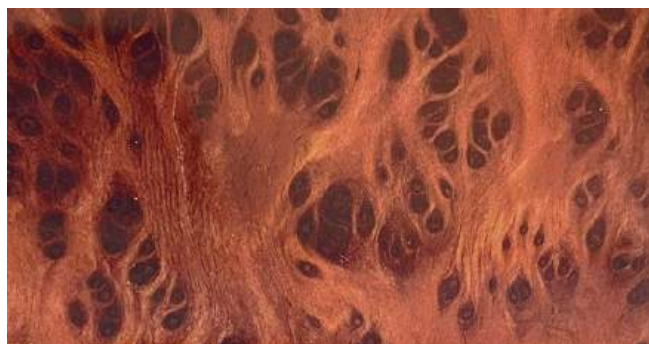

ШПОН

Golden Poplar, открытая пора

Dark Brown Ash, открытая пора

Golden Poplar, глянцевый лак

Stone Ash, глянцевый лак

Slate Ash, открытая пора

Black Poplar, глянцевый лак

ШПОН

Charcoal Ash, открытая пора

American Walnut, открытая пора

Fire Vavona, глянцевый лак

American Walnut, глянцевый лак

Stained Ash, глянцевый лак

Stone Birch Burl, матовый лак

ШПОН

Silver Birch Burl, матовый лак